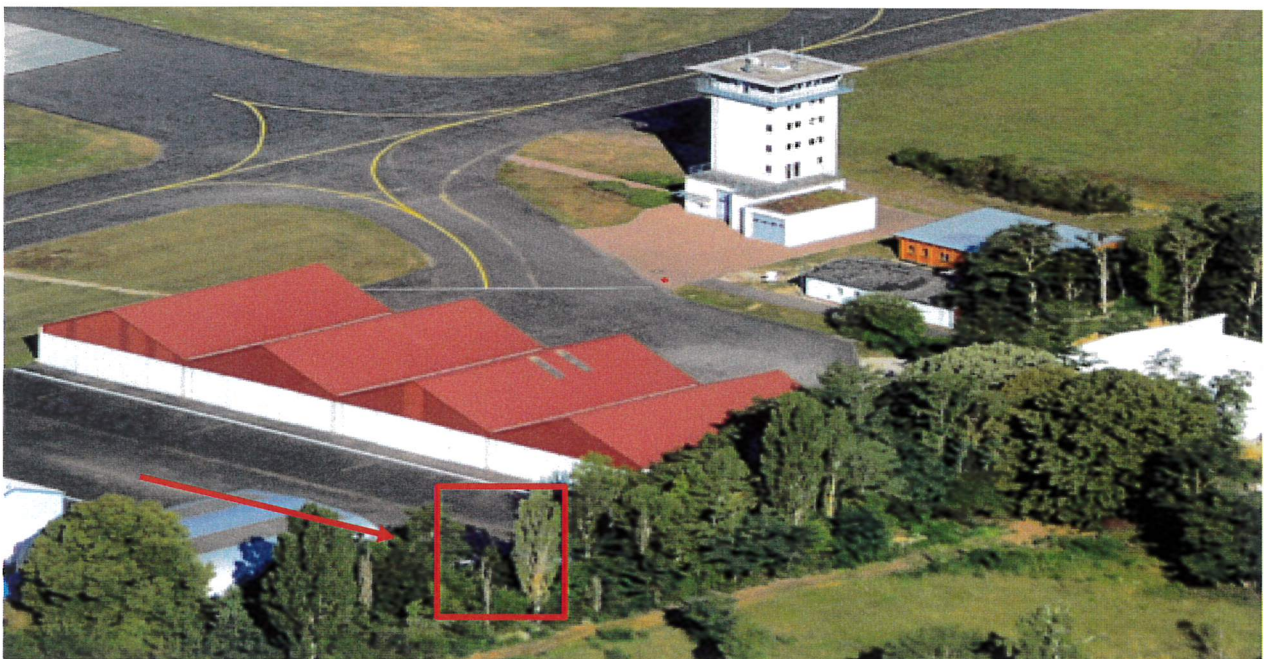

**An**  
**Interessierte Mieter**  
**von Fluganhängerstellplätzen**  
**am Sonderlandeplatz Bremgarten EDTG**

**Unser Zeichen:**

**Bearbeiter:** Horst Rieker  
**Telefon:** (0 76 34) 51 08-12  
**Telefax:** (0 76 34) 51 08-22

**Ihr Schreiben:**

**Ihr Zeichen:**

**Datum:** 15. September 2020

rieker@gewerbepark-breisgau.de

**Vermietung von Fluganhängerstellplätzen, ca. 12m lang / ca. 2,50m breit**

**Sehr geehrte Damen und Herren,**

die GewerbePark Breisgau GmbH vermietet im flugaffinen Bereich südlich der Halle der Sportfluggruppe Fluganhängerstellplätze. Voraussetzung ist, dass die dazugehörigen Flugzeuge über eine örtliche Stationierungsgenehmigung verfügen, die Anhänger für den Straßenverkehr zugelassen sind und über gültigen TÜV verfügen. Jahres-Mietpreis: 360€ incl. MwSt..